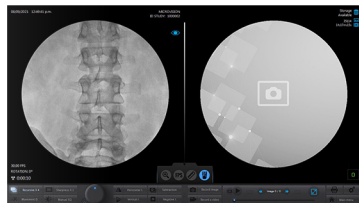

Idiomas: Inglês, Espanhol, Português e Francês

Entrada de vídeo composto

Padrões de vídeo CCIR e EIA

Taxa máxima de captura de 25 fps

Matriz de aquisição 576 x 576 px

Saída HDMI para um monitor com resolução de 1366 x 768 px

Saída digital para controle KV automático

Filtro recursivo x2, x4, x8 e x16

Detector de movimento

Filtro de aprimoramento de borda x1 e x2

Rotação de imagem

Subtração

Roadmapping

Inversão especular: horizontal e vertical

Inversão de imagem positiva e negativa

Ajuste o brilho, contraste e gama em tempo real

Zoom de imagem

Ferramenta de cálculo e medição de estenose

Seletor de velocidade de captura

Atalhos de teclado para funções de aquisição

Meu C-Arm, aplicativo Android para controlar funções via bluetooth

Texto OSD na tela

Captura de Imagens

Gravação de vídeo

Geração de arquivo DICOM

Enviando arquivos DICOM para o servidor PACS

LISTA DE TRABALHO DICOM

Gravação de CD e DVD de estúdio auto-reproduzível, inclui visualizador DICOM

Gravação de estúdio em PENDRIVE, inclui visualizador DICOM

Envio de imagens, vídeos e pdf via BLUETOOTH

Modo visualizador de estudo, com banco de dados

Controles multimídia para visualizar estudos

Captura de imagem para vídeos

Criação de laudo médico em PDF

Ferramentas de ajuste de imagem

Ferramenta de inserção de texto na imagem

Ferramenta de edição de vídeo

Impressão de imagens e relatórios