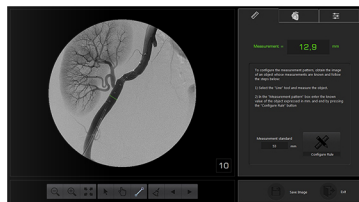

Idiomas: Inglês, Espanhol, Português e Francês

Entrada de vídeo composto

Padrões de vídeo CCIR e EIA

Taxa máxima de captura de 25 fps

Matriz de aquisição 576 x 576 px

Saída HDMI para um monitor com resolução de 1366 x 768 px

Saída digital para controle KV automático

Filtro recursivo x2, x4, x8 e x16

Detector de movimento

Filtro de aprimoramento de borda x1 e x2

Rotação de imagem

Subtração

Roadmapping

Inversão especular: horizontal e vertical

Inversão de imagem positiva e negativa

Ajuste o brilho, contraste e gama em tempo real

Zoom de imagem

Ferramenta de cálculo e medição de estenose

Seletor de velocidade de captura

Atalhos de teclado para funções de aquisição

Meu C-Arm, aplicativo Android para controlar funções via bluetooth

Texto OSD na tela

Captura de Imagens

Gravação de vídeo

Geração de arquivo DICOM

Enviando arquivos DICOM para o servidor PACS

LISTA DE TRABALHO DICOM

Gravação de CD e DVD de estúdio auto-reproduzível, inclui visualizador DICOM

Gravação de estúdio em PENDRIVE, inclui visualizador DICOM

Envio de imagens, vídeos e pdf via BLUETOOTH

Modo visualizador de estudo, com banco de dados

Controles multimídia para visualizar estudos

Captura de imagem para vídeos

Criação de laudo médico em PDF

Ferramentas de ajuste de imagem

Ferramenta de inserção de texto na imagem

Ferramenta de edição de vídeo

Impressão de imagens e relatórios