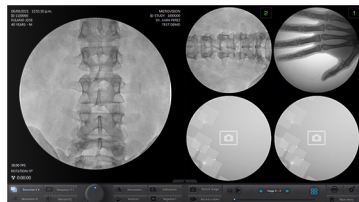

Idiomas: Inglês, Espanhol, Português e Francês

Entrada de vídeo composto

Padrões de vídeo CCIR e EIA

Taxa máxima de captura de 25 fps

Matriz de aquisição 576 x 576 px

Saída HDMI para um monitor com resolução de 1366 x 768 px

Saída digital para controle KV automático

Filtro recursivo x2, x4, x8 e x16

Detector de movimento

Filtro de aprimoramento de borda x1 e x2

Rotação de imagem

Subtração

Roadmapping

Inversão especular: horizontal e vertical

Inversão de imagem positiva e negativa

Ajuste o brilho, contraste e gama em tempo real

Zoom de imagem

Ferramenta de cálculo e medição de estenose

Seletor de velocidade de captura

Atalhos de teclado para funções de aquisição

Meu C-Arm, aplicativo Android para controlar funções via bluetooth

Texto OSD na tela

Captura de Imagens

Gravação de vídeo

Geração de arquivo DICOM

Enviando arquivos DICOM para o servidor PACS

LISTA DE TRABALHO DICOM

Gravação de CD e DVD de estúdio auto-reproduzível, inclui visualizador DICOM

Gravação de estúdio em PENDRIVE, inclui visualizador DICOM

Envio de imagens, vídeos e pdf via BLUETOOTH

Modo visualizador de estudo, com banco de dados

Controles multimídia para visualizar estudos

Captura de imagem para vídeos

Criação de laudo médico em PDF

Ferramentas de ajuste de imagem

Ferramenta de inserção de texto na imagem

Ferramenta de edição de vídeo

Impressão de imagens e relatórios